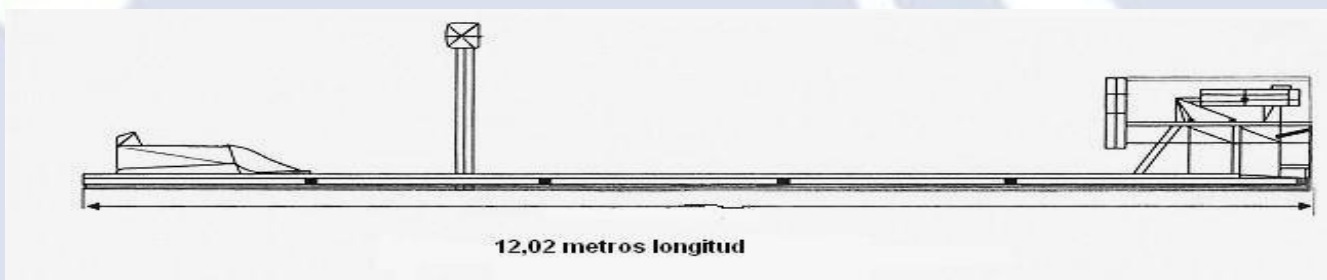

# Maxi Bolera

**Novedad total en el mundo del ocio.**

Se ofrece también la posibilidad de hacerla a medida.

# Características:

- Modelo estandar con una longitud de 12,02 metros, altura máxima de 1,65 metros y una anchura de 2,30 metros cada dos pistas.
- Posibilidad de acoplar al modelo estandar modulos de 3,05 metros de longitud o a medida.
- Monitor contador electrónico de partidas de 1 a 6 jugadores.
- Sistema de juego internacional de 6 a 10 jugadas, totalmente automático.
- Marcador automático de bolos caídos con su número correspondiente y puntuación simultanea.
- Control de juego por tiempo y partida.
- Suma consecutiva de bolos caidos.
- La máquina planta los bolos no derribados con la primera bola para el lanzamiento de la segunda bola.
- Introcucion de moneda para iniciar el juego
- Sencillo mantenimiento.
- Tensión de 220V. 0,2 Kw. Monofásico